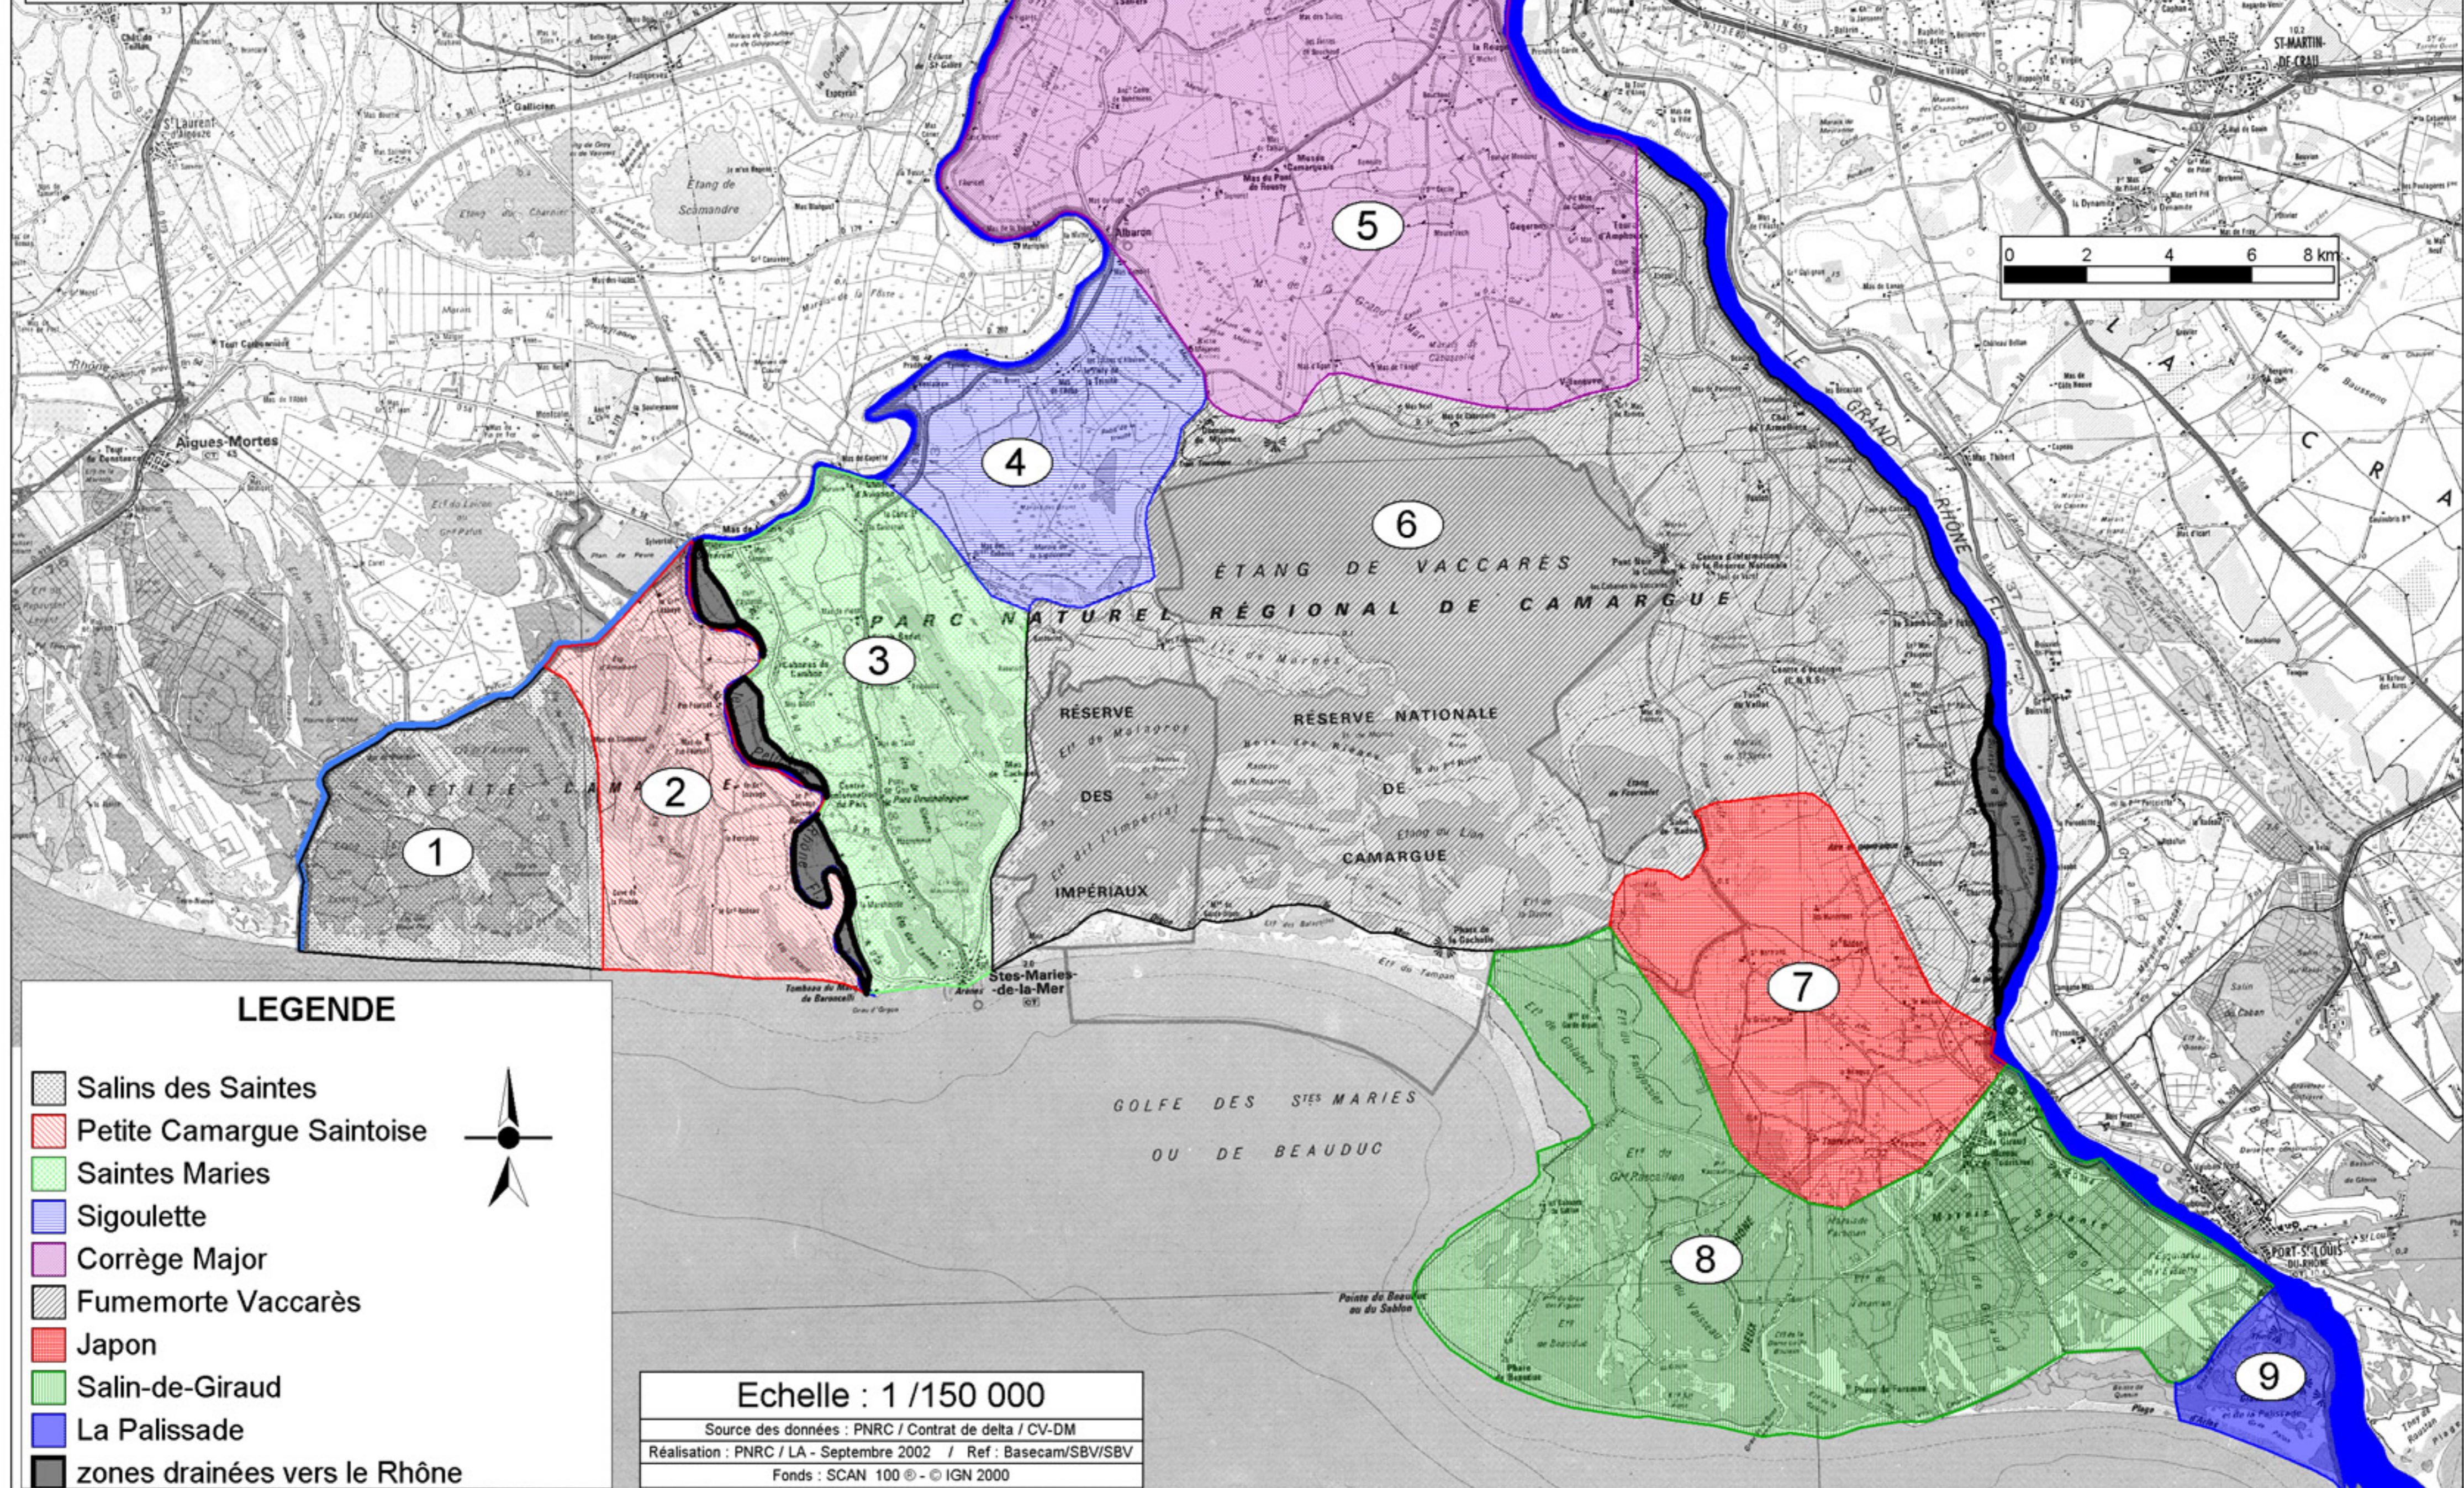

Contrat de delta Camargue

# Sous-bassins versants de la Camargue endiguée

## LEGENDE

- Salins des Saintes
- Petite Camargue Saintoise
- Saintes Maries
- Sigoulette
- Corrège Major
- Fumemorte Vaccarès
- Japon
- Salin-de-Giraud
- La Palissade
- zones drainées vers le Rhône

Echelle : 1 / 150 000